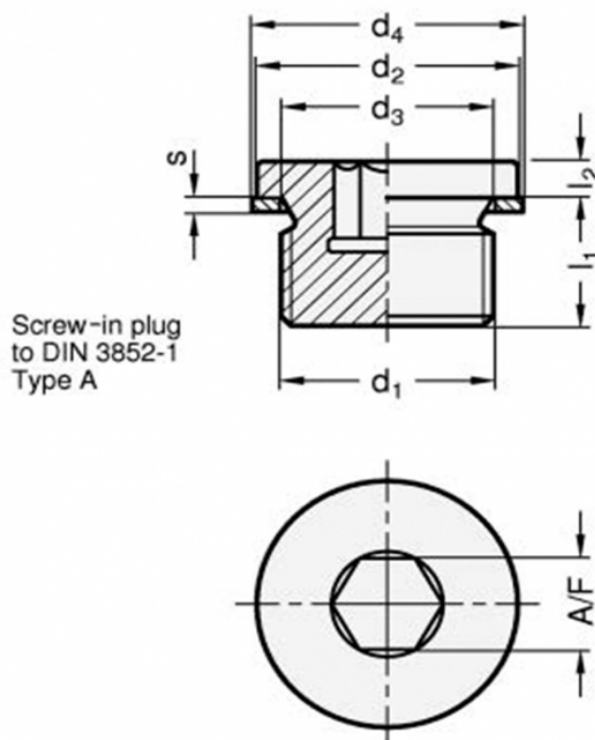

Varenummer: 20908STM2415A

Beskrivelse: E+G Gevindprop DIN 908-ST-M24x15-A

## Mål

A/F	= 12
d1	= M24x15
d2h14	= 29
d3	= 24.3
d4	= 29
l1	= 14
l2	= 4
s	= 2

Vægt i (g) = 64